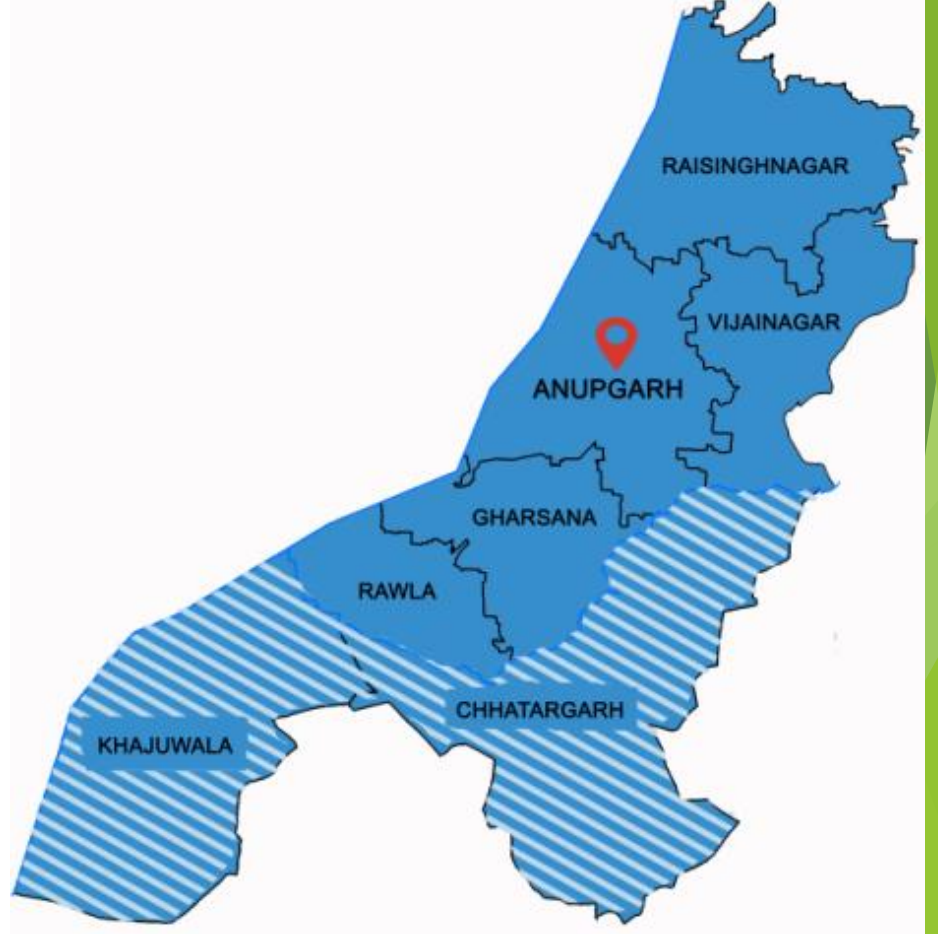

नवीन जिलों का गठन

जिला – अनूपगढ

क्र. स.	नाम उपखण्ड	तहसील
1.	अनूपगढ	अनूपगढ
2.	रायसिंहनगर	रायसिंहनगर
3.	श्रीविजयनगर	श्रीविजयनगर
4.	घडसाना	घडसाना
		रावला
5.	छत्तरगढ	छत्तरगढ
6.	खाजूवाला	खाजूवाला

जिला – बालोतरा

क्र. स.	नाम उपखण्ड	तहसील
1.	बालोतरा	पचपदरा
		कल्याणपुर
2.	सिवाना	सिवाना
		समदड़ी
3.	बायतु	बायतु
		गिड़ा
4.	सिणधरी	सिणधरी

जिला – ब्यावर

क्र. स.	नाम उपखण्ड	तहसील
1.	ब्यावर	ब्यावर
2.	टाटगढ़	टाटगढ़
3.	जैतारण	जैतारण
4.	रायपुर	रायपुर
5.	मसूदा	मसूदा विजयनगर
6.	बदनोर	बदनोर