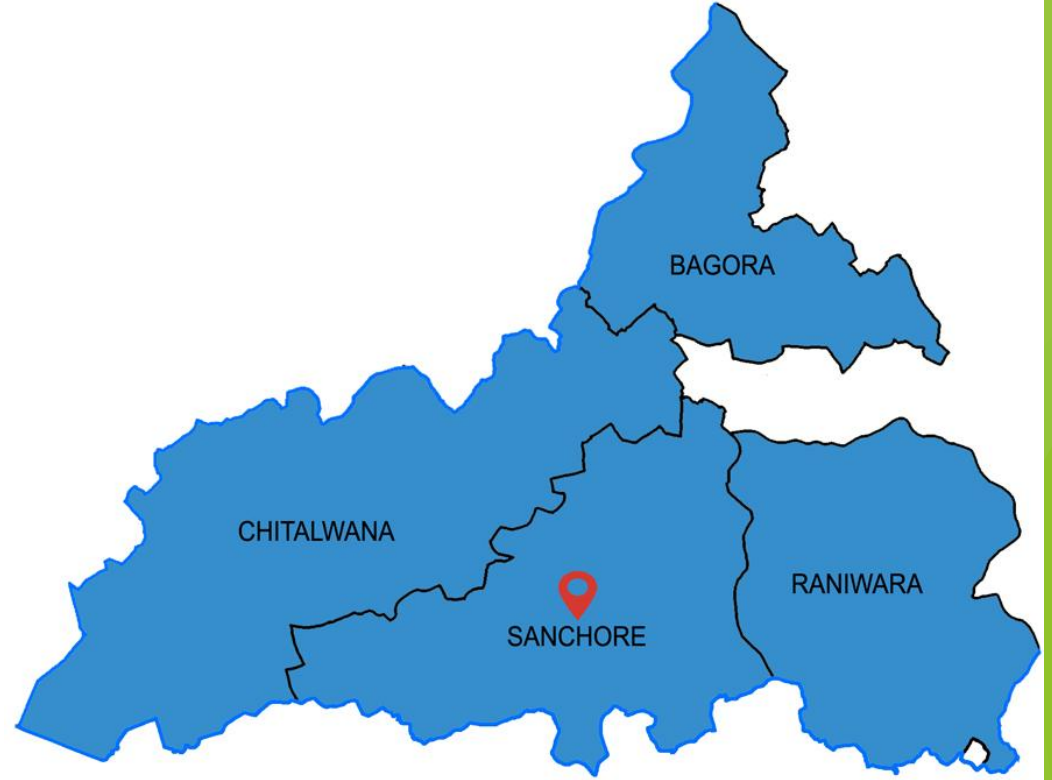

जिला – सांचौर

क्र. स.	नाम उपखण्ड	तहसील
1.	सांचौर	सांचौर
2.	बागोडा	बागोडा
3.	चितलवाना	चितलवाना
4.	रानीवाडा	रानीवाडा