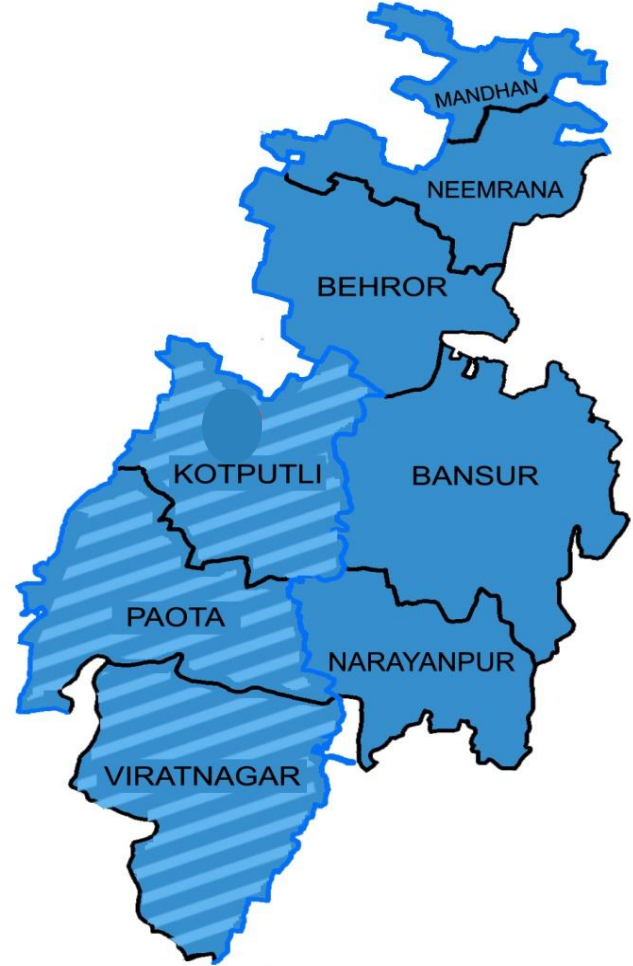

जिला :- कोटपुतली-बहरोड

क्र. स.	नाम उपखण्ड	तहसील
1.	बहरोड	बहरोड
2.	बानसूर	बानसूर
3.	नीमराना	नीमराना
		मांढण
4.	नारायणपुर	नारायणपुर
5.	कोटपूतली	कोटपूतली
6.	विराटनगर	विराटनगर
7.	पावटा	पावटा