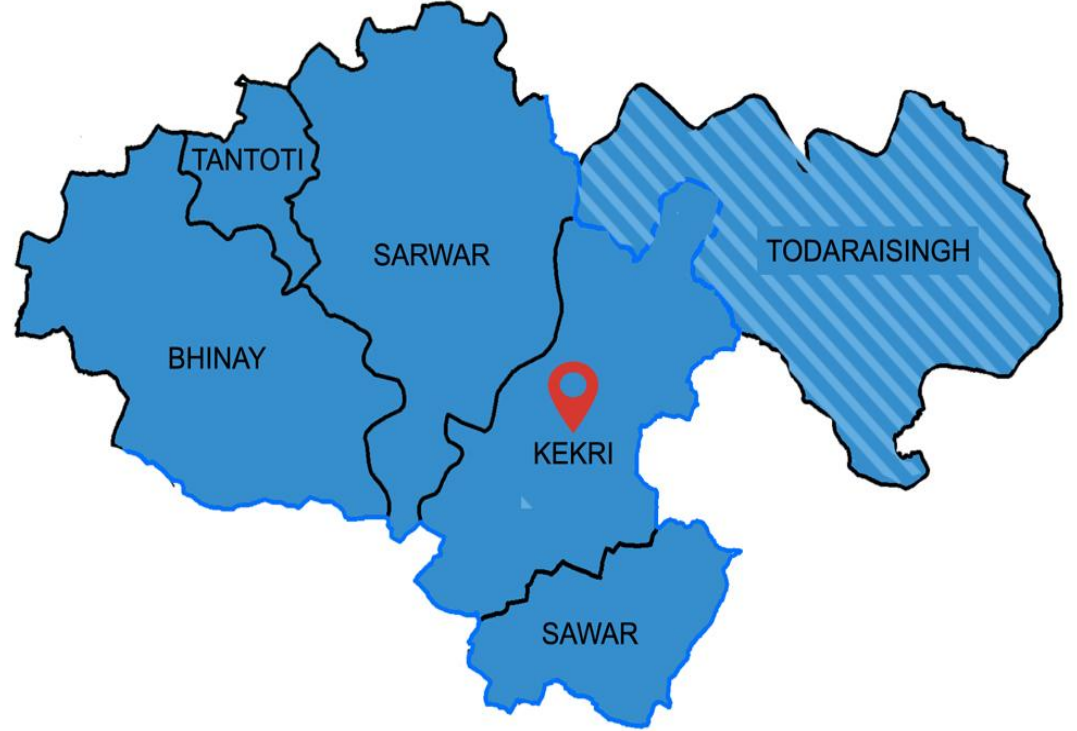

प्रस्तावित जिला – केकडी

क्र. स.	नाम उपखण्ड	तहसील
1.	केकडी	केकडी
2.	सावर	सावर
3.	भिनाय	भिनाय
4.	सरवाड़	सरवाड़
		टांटोटी
5.	टोडारायसिंह	टोडारायसिंह