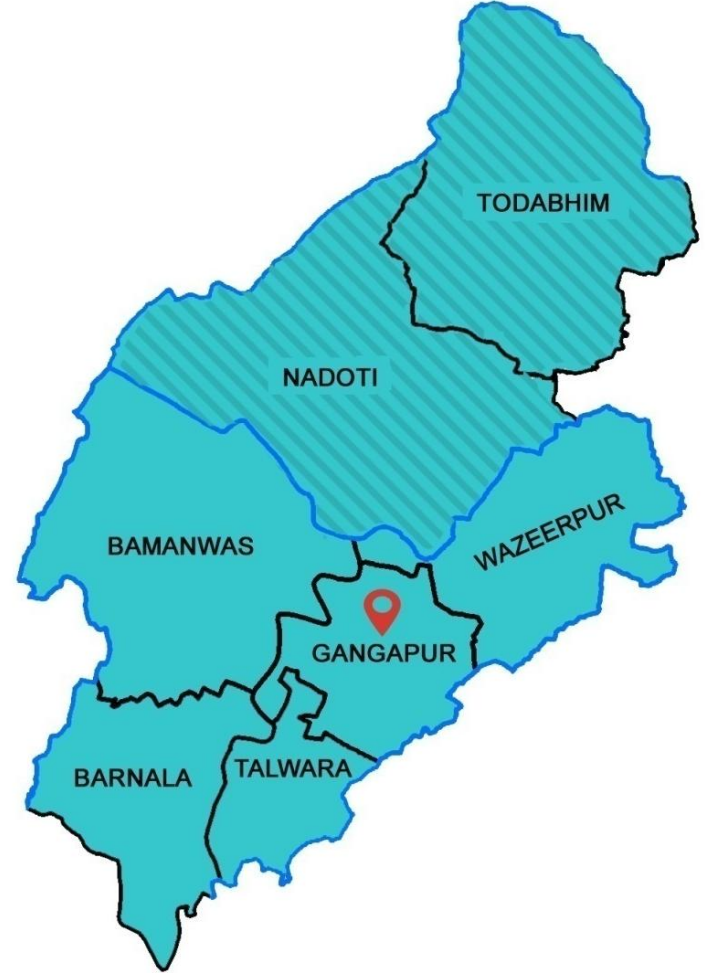

जिला – दूदू

क्र. स.	नाम उपखण्ड	तहसील
1.	मौजमाबाद	मौजमाबाद
2.	दूदू	दूदू
3.	फागी	फागी

जिला –गंगापुरसिटी

क्र. स.	नाम उपखण्ड	तहसील
1.	गंगापुरसिटी	गंगापुरसिटी
		तलावड़ा
2.	वजीरपुर	वजीरपुर
3.	बामनवास	बामनवास
		बरनाला
4.	टोडाभीम	टोडाभीम
5.	नादोती	नादोती